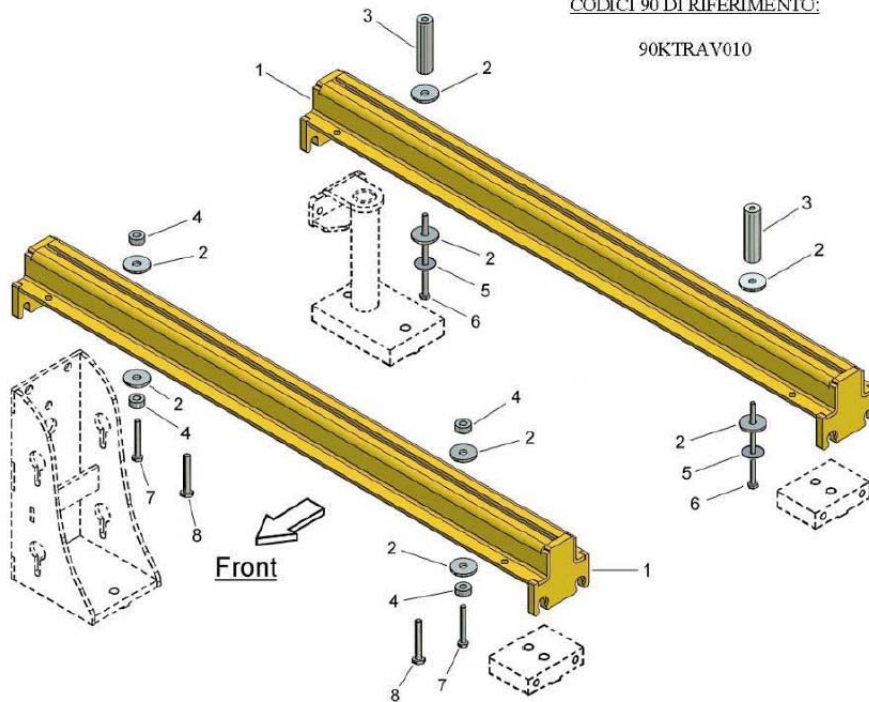

CODICI 90 DI RIFERIMENTO:

90KTRAV010

Quota (X) (mm)	Tipo di vettura
1556	Renault Megane '02
1507	Nissan Micra (K12) '03
1616	Renault Scenic '03
1616	Megane station Wagon '03
1616	Renault Megane Sedan '03
1666	Renault Grand Scenic '04
1460	Renault Megane CC '03
1556	Renault Modus '04
1650	Renault Clio '05
1676	Nissan Note '06