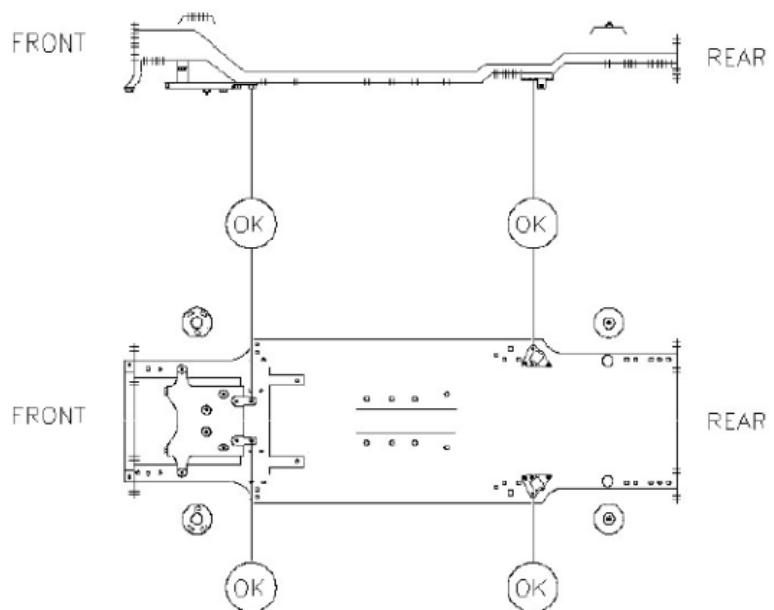

### Schema di ancoraggio

Tipo di vettura:

Renault Megane '02  
Renault Scenic '03  
Megane station Wagon '03  
Renault Megane sedan '03  
Renault Megane CC '03

### Schema di ancoraggio

Tipo di vettura:

Nissan Micra (K12) '03  
Renault Modus '04  
Renault Clio '05  
Nissan Note '06

**CODICE**

EX001160

REV.

A03

**DESCRIZIONE**