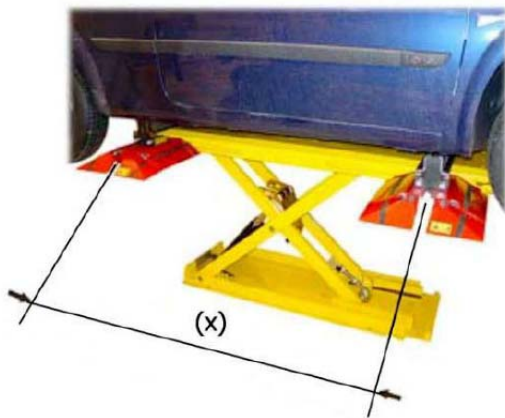

CODICI 90 DI RIFERIMENTO:

90KTRAV010

Quota (X) (mm)	Tipo di vettura
1556	Renault Megane '02
1507	Nissan Micra (K12) '03
1616	Renault Scenic '03
1616	Megane station Wagon '03
1616	Renault Megane Sedan '03
1666	Renault Grand Scenic '04
1460	Renault Megane CC '03
1556	Renault Modus '04
1650	Renault Clio '05
1676	Nissan Note '06